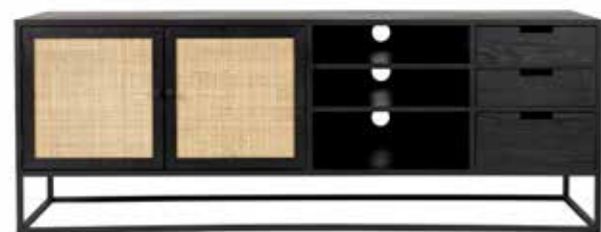

4100074

MIYA HIGH 2DO

68x35x150 cm

4100073

MORE VARIATIONS
AVAILABLE

GUUJI

150x38x55 cm

4300036